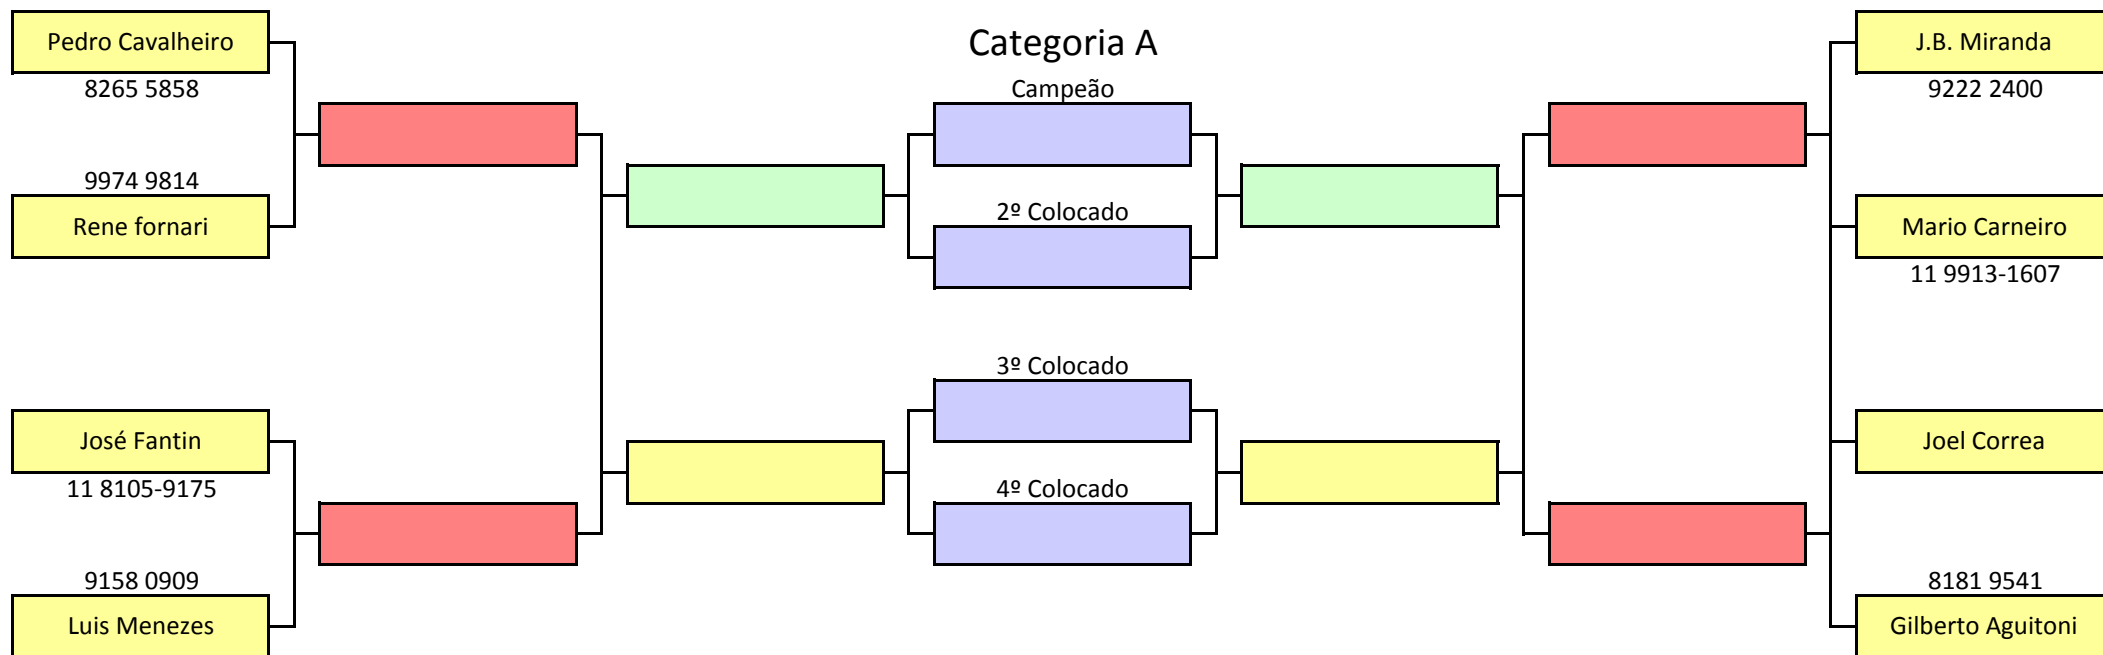

Categoria Super A

O horário oficial é 19hs, mas em comum acordo poderá ser feito no horário das 15 ou 17 horas.

APG - Chaves finais para o match play

O horário oficial é 19hs, mas em comum acordo poderá ser feito no horário das 15 ou 17 horas.

APG - Chaves finais para o match play

O horário oficial é 19hs, mas em comum acordo poderá ser feito no horário das 15 ou 17 horas.

APG - Chaves finais para o match play

O horário oficial é 19hs, mas em comum acordo poderá ser feito no horário das 15 ou 17 horas.