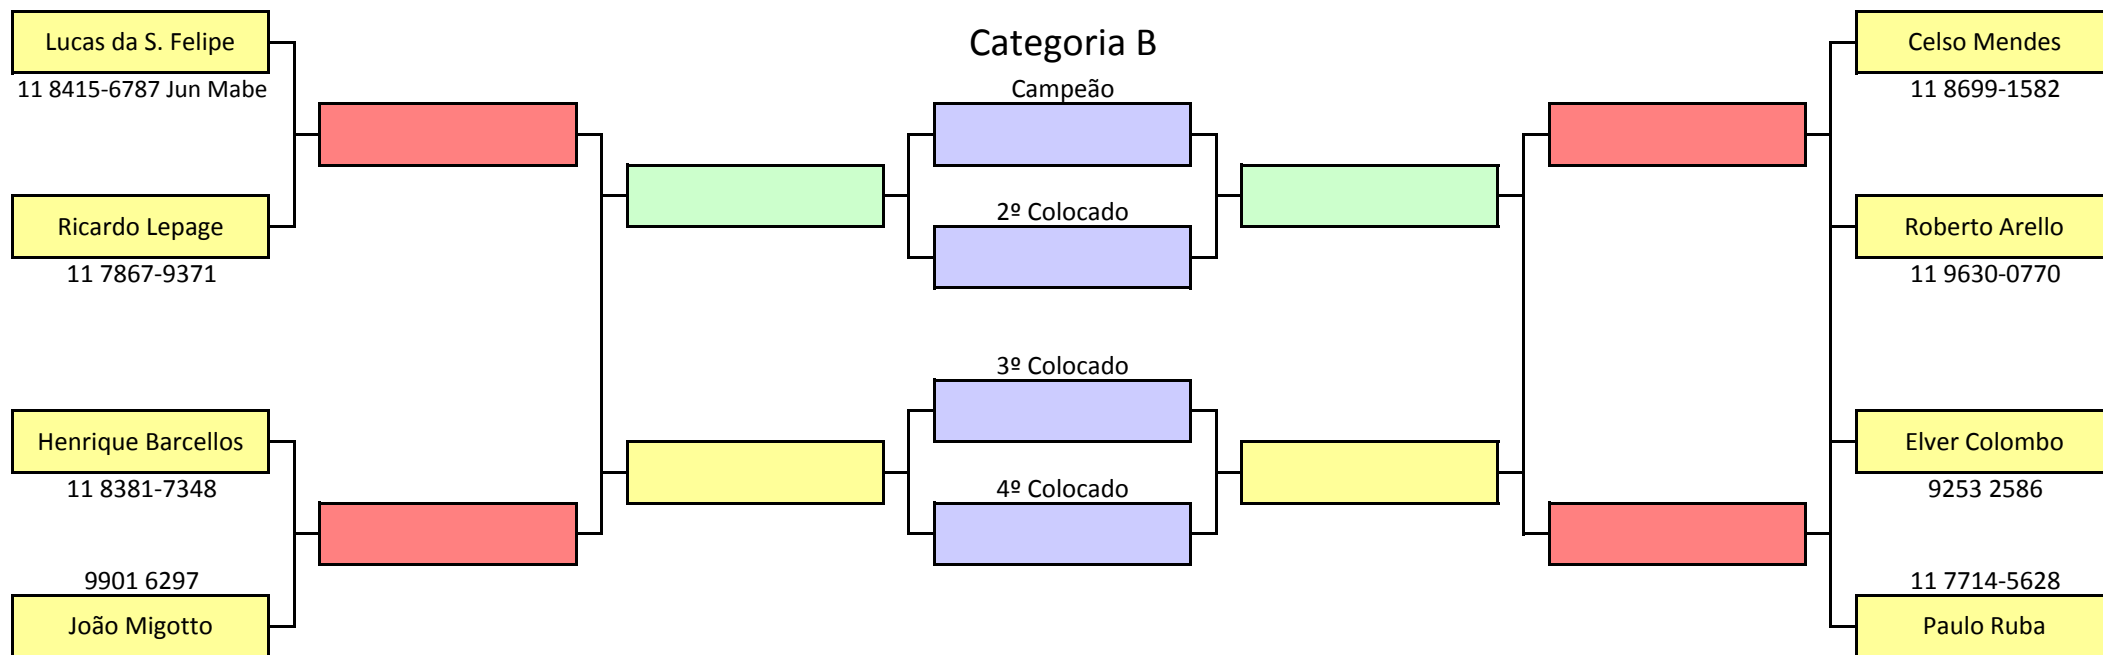

Categoria Super A

O horário oficial é 19hs, mas em comum acordo poderá ser feito no horário das 15 ou 17 horas.

APG - Chaves finais para o match play

O horário oficial é 19hs, mas em comum acordo poderá ser feito no horário das 15 ou 17 horas.

APG - Chaves finais para o match play

O horário oficial é 19hs, mas em comum acordo poderá ser feito no horário das 15 ou 17 horas.

APG - Chaves finais para o match play

O horário oficial é 19hs, mas em comum acordo poderá ser feito no horário das 15 ou 17 horas.