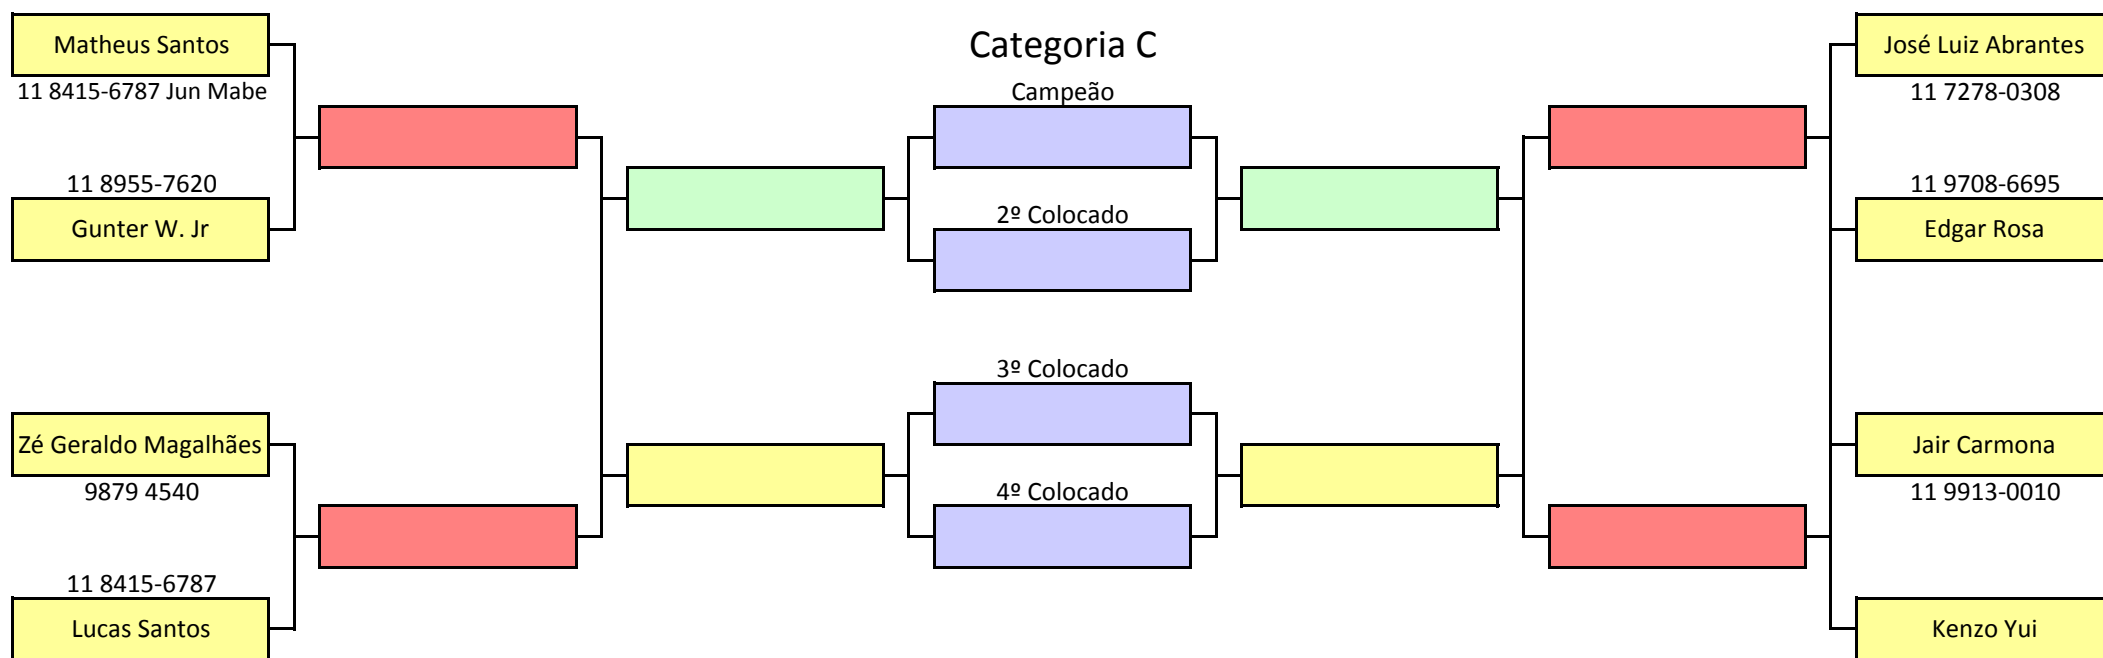

Categoria Super A

O horário oficial é 19hs, mas em comum acordo poderá ser feito no horário das 15 ou 17 horas.

APG - Chaves finais para o match play

O horário oficial é 19hs, mas em comum acordo poderá ser feito no horário das 15 ou 17 horas.

APG - Chaves finais para o match play

O horário oficial é 19hs, mas em comum acordo poderá ser feito no horário das 15 ou 17 horas.

APG - Chaves finais para o match play

O horário oficial é 19hs, mas em comum acordo poderá ser feito no horário das 15 ou 17 horas.