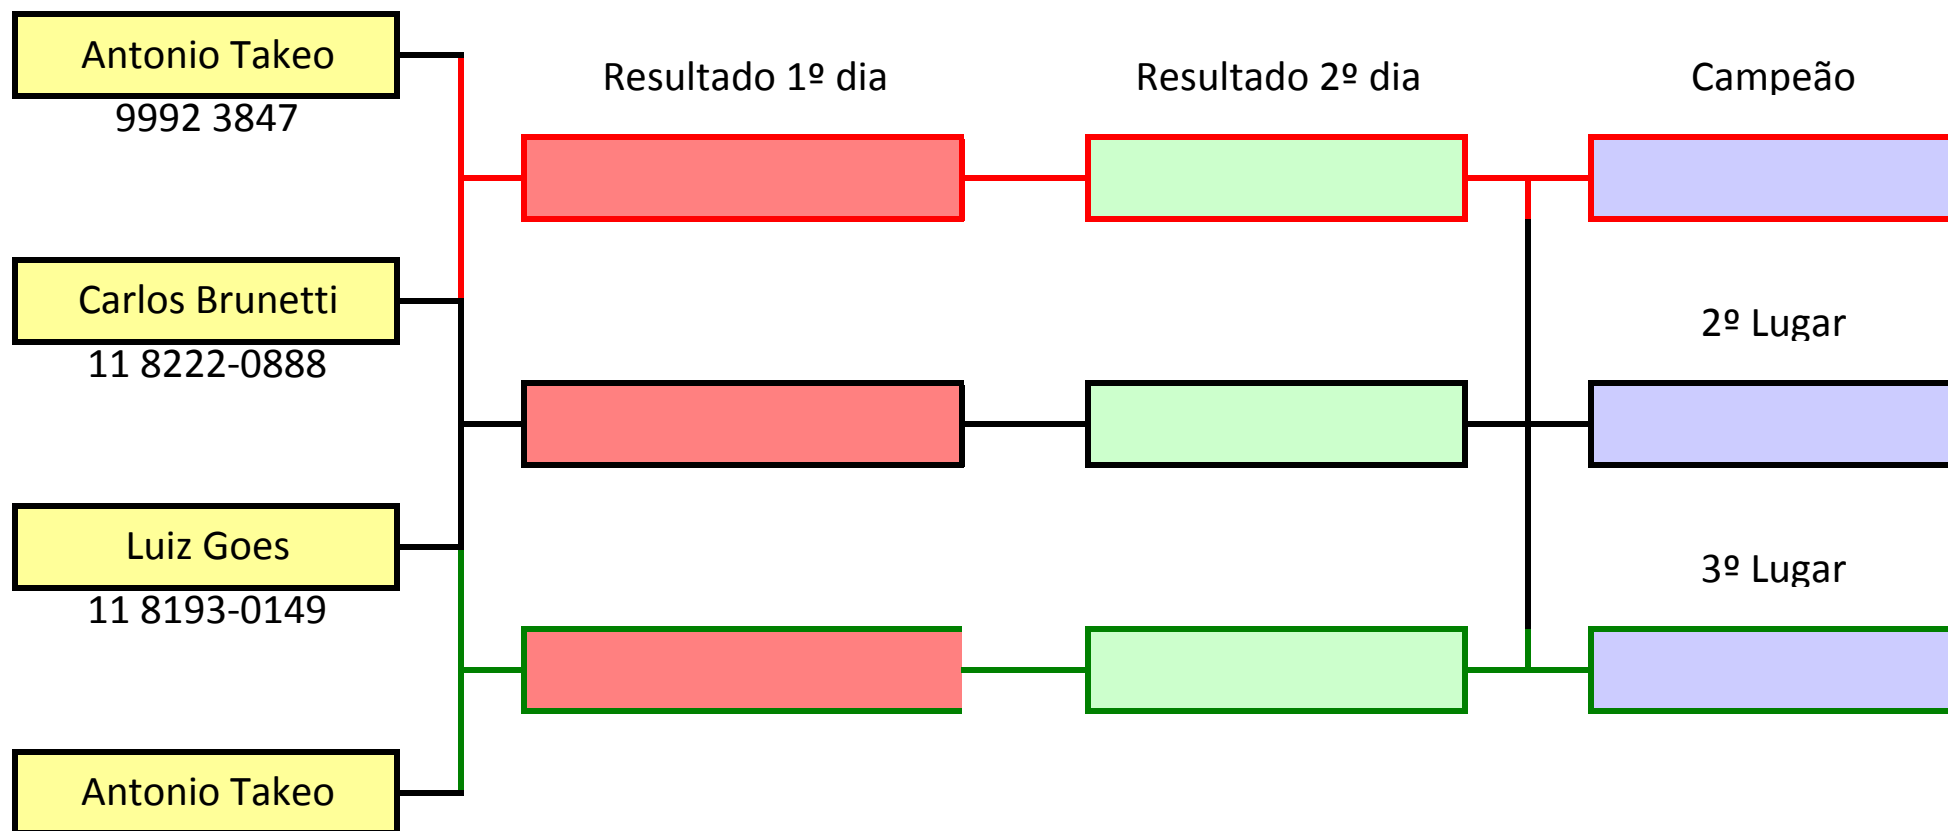

Categoria Super A

O horário oficial é 19hs, mas em comum acordo poderá ser feito no horário das 15 ou 17 horas.

APG - Chaves finais para o match play

O horário oficial é 19hs, mas em comum acordo poderá ser feito no horário das 15 ou 17 horas.

APG - Chaves finais para o match play

O horário oficial é 19hs, mas em comum acordo poderá ser feito no horário das 15 ou 17 horas.

APG - Chaves finais para o match play

O horário oficial é 19hs, mas em comum acordo poderá ser feito no horário das 15 ou 17 horas.