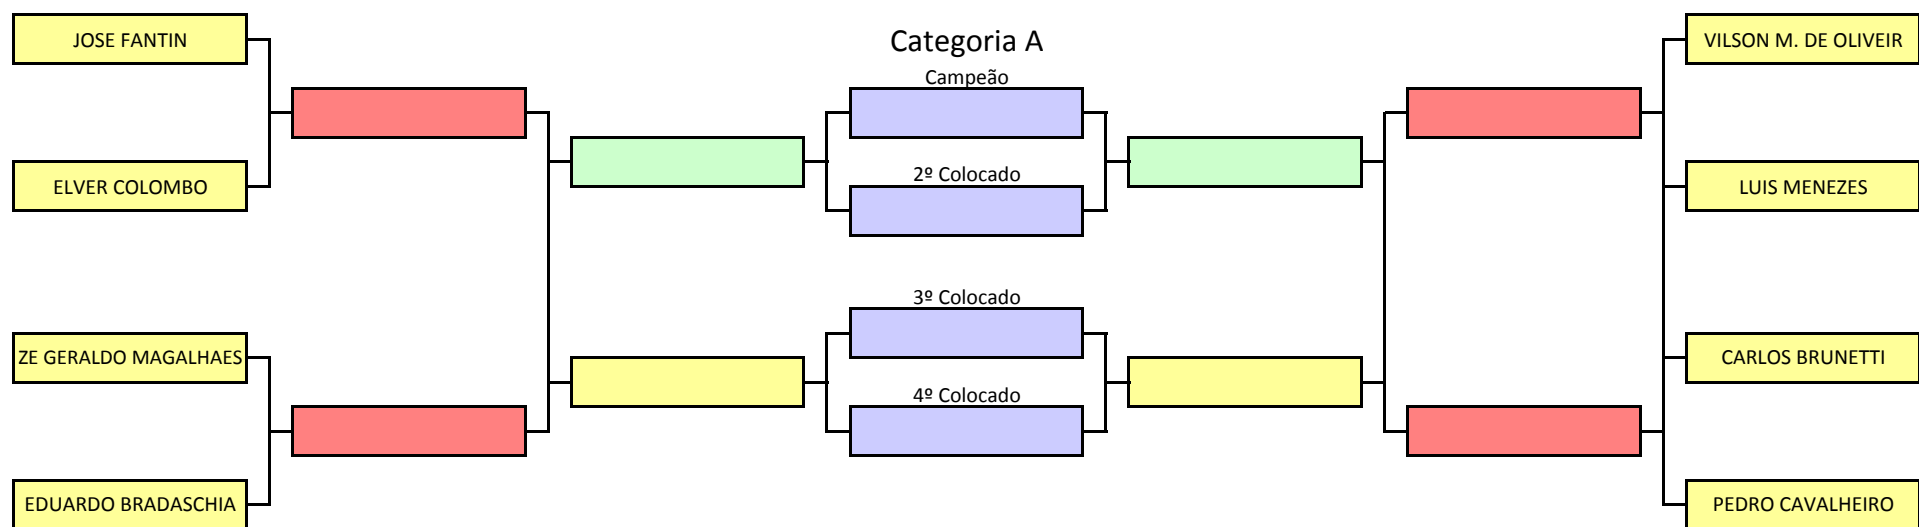

42º Torneio Pé Duro

Categoria Super A

Apoio

O horário oficial é 19hs, mas em comum acordo poderá ser jogado no horário das 15 ou 17 horas.

O horário oficial é 19hs, mas em comum acordo poderá ser jogado no horário das 15 ou 17 horas.

O horário oficial é 19hs, mas em comum acordo poderá ser jogado no horário das 15 ou 17 horas.