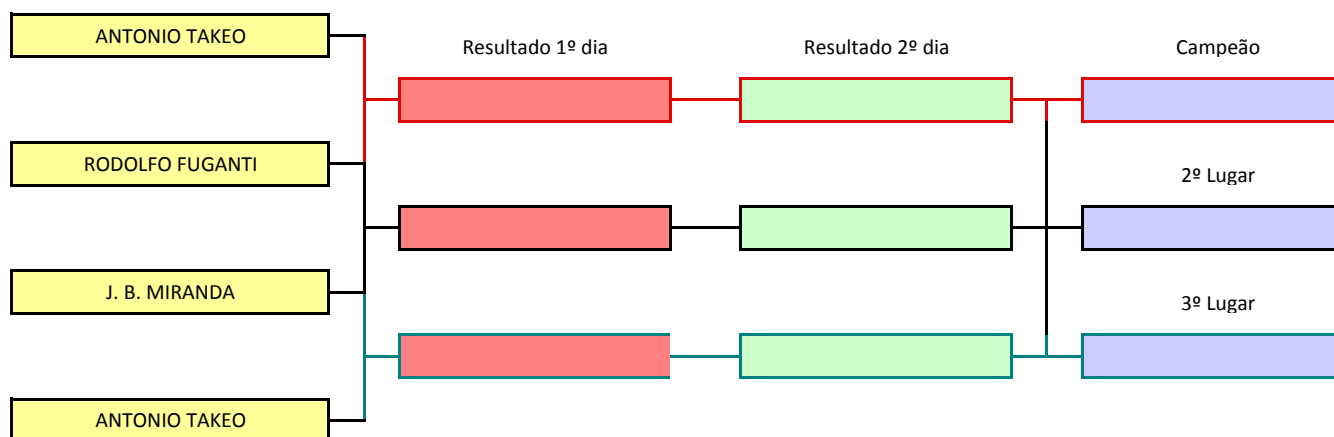

42º Torneio Pé Duro

Categoria Super A

Apoio

O horário oficial é 19hs, mas em comum acordo poderá ser jogado no horário das 15 ou 17 horas.

O horário oficial é 19hs, mas em comum acordo poderá ser jogado no horário das 15 ou 17 horas.

O horário oficial é 19hs, mas em comum acordo poderá ser jogado no horário das 15 ou 17 horas.