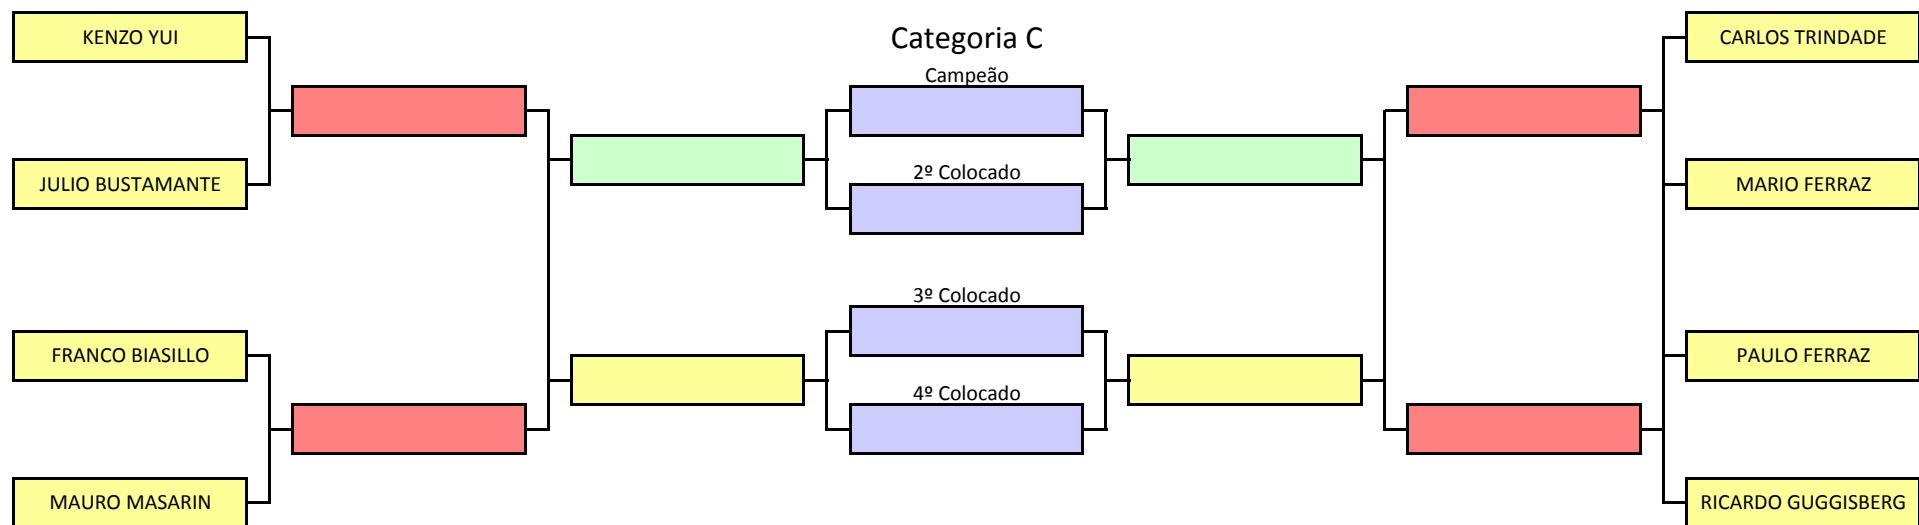

42º Torneio Pé Duro

Categoria Super A

Apoio

O horário oficial é 19hs, mas em comum acordo poderá ser jogado no horário das 15 ou 17 horas.

O horário oficial é 19hs, mas em comum acordo poderá ser jogado no horário das 15 ou 17 horas.

O horário oficial é 19hs, mas em comum acordo poderá ser jogado no horário das 15 ou 17 horas.