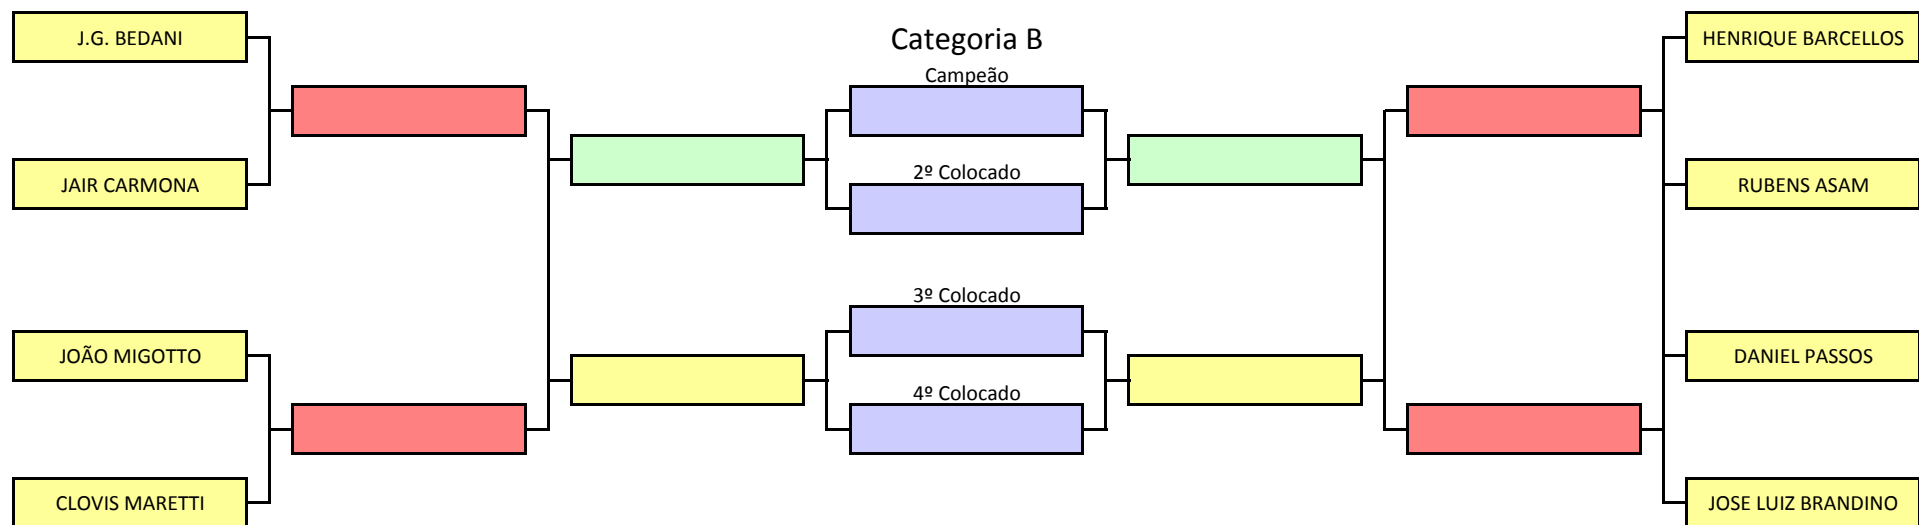

42º Torneio Pé Duro

Categoria Super A

Apoio

O horário oficial é 19hs, mas em comum acordo poderá ser jogado no horário das 15 ou 17 horas.

O horário oficial é 19hs, mas em comum acordo poderá ser jogado no horário das 15 ou 17 horas.

O horário oficial é 19hs, mas em comum acordo poderá ser jogado no horário das 15 ou 17 horas.