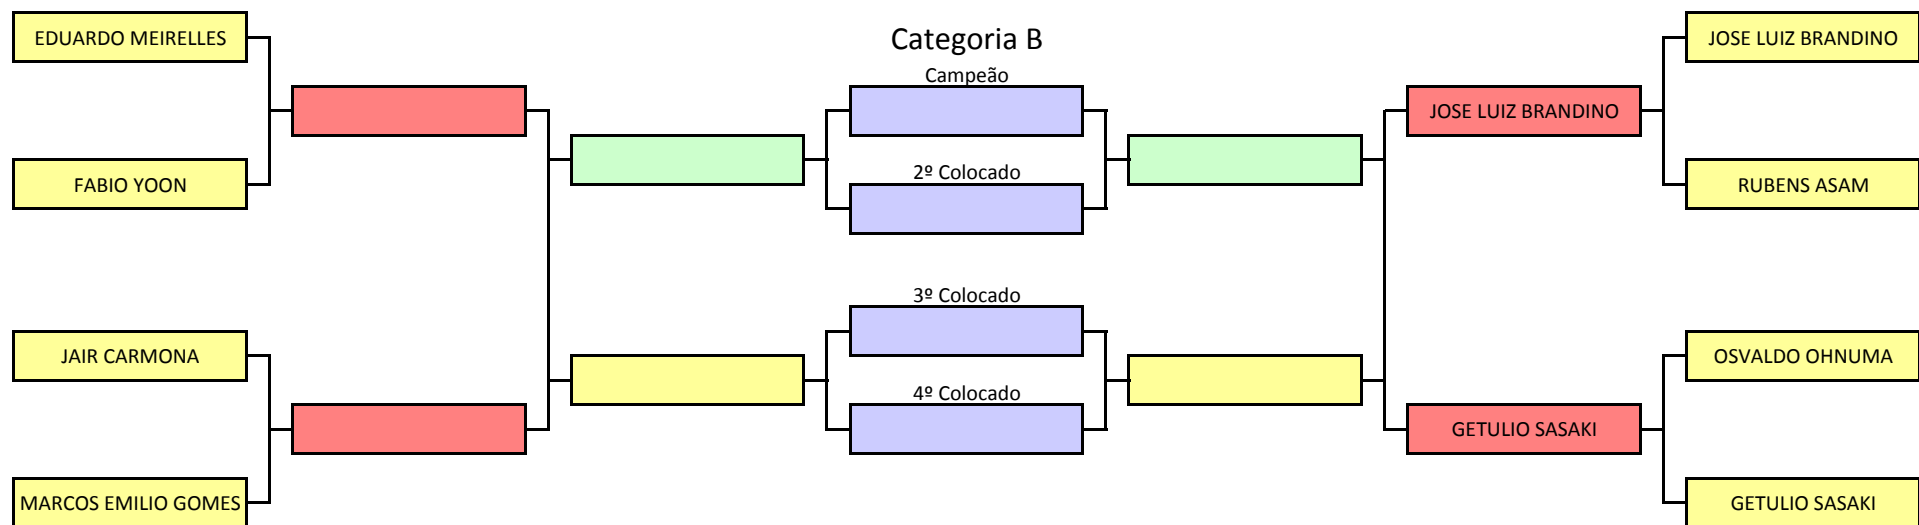

43º Torneio Pé Duro

Categoria Super A

O horário oficial é 19hs, mas em comum acordo poderá ser jogado no horário das 15 ou 17 horas.

O horário oficial é 19hs, mas em comum acordo poderá ser jogado no horário das 15 ou 17 horas.

O horário oficial é 19hs, mas em comum acordo poderá ser jogado no horário das 15 ou 17 horas.