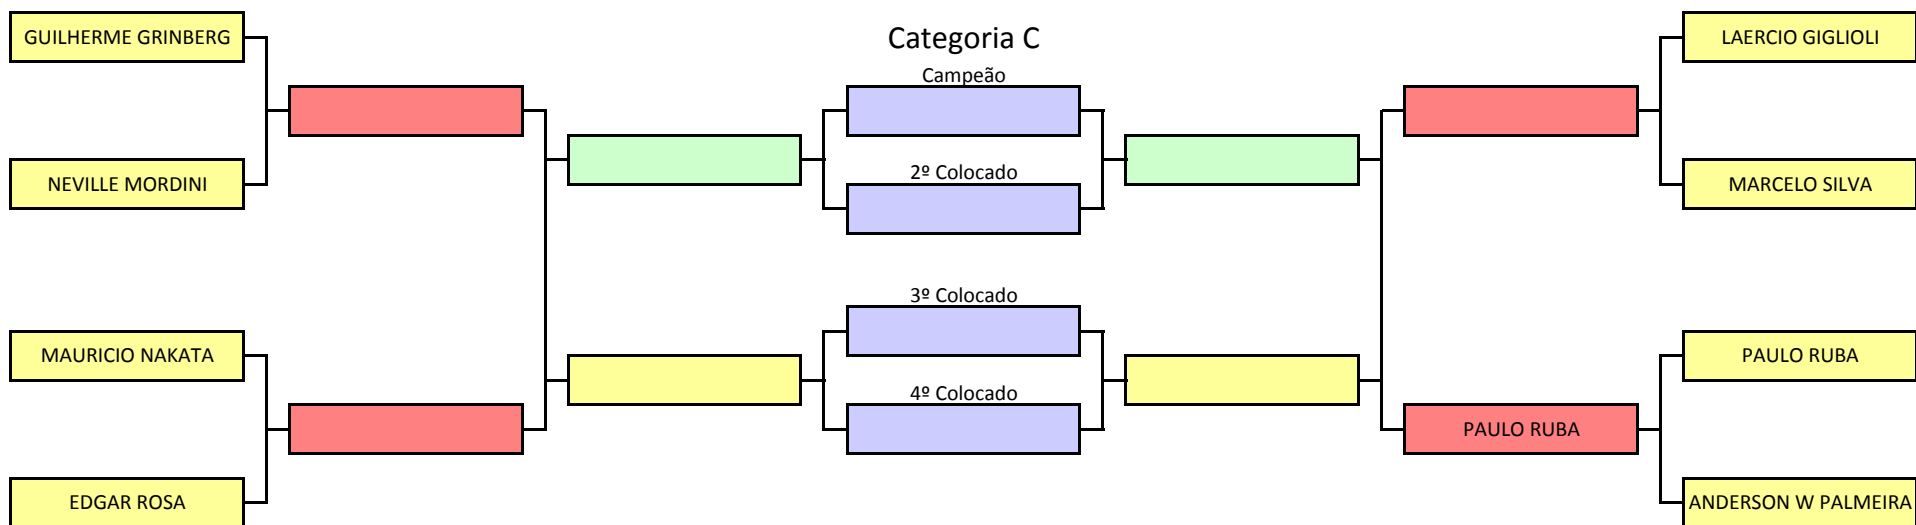

43º Torneio Pé Duro

Categoria Super A

O horário oficial é 19hs, mas em comum acordo poderá ser jogado no horário das 15 ou 17 horas.

O horário oficial é 19hs, mas em comum acordo poderá ser jogado no horário das 15 ou 17 horas.