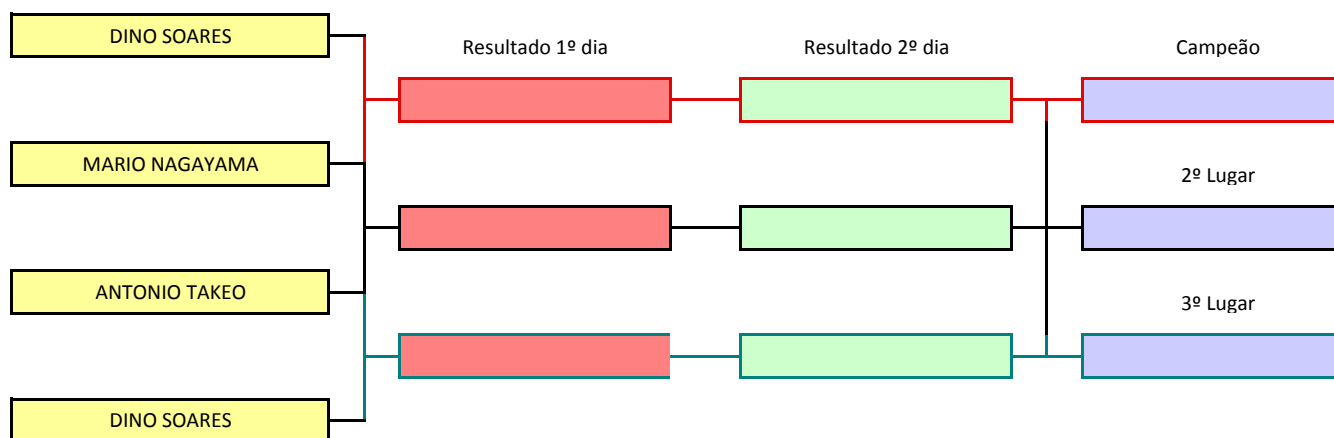

43º Torneio Pé Duro

Categoria Super A

O horário oficial é 19hs, mas em comum acordo poderá ser jogado no horário das 15 ou 17 horas.

O horário oficial é 19hs, mas em comum acordo poderá ser jogado no horário das 15 ou 17 horas.

O horário oficial é 19hs, mas em comum acordo poderá ser jogado no horário das 15 ou 17 horas.