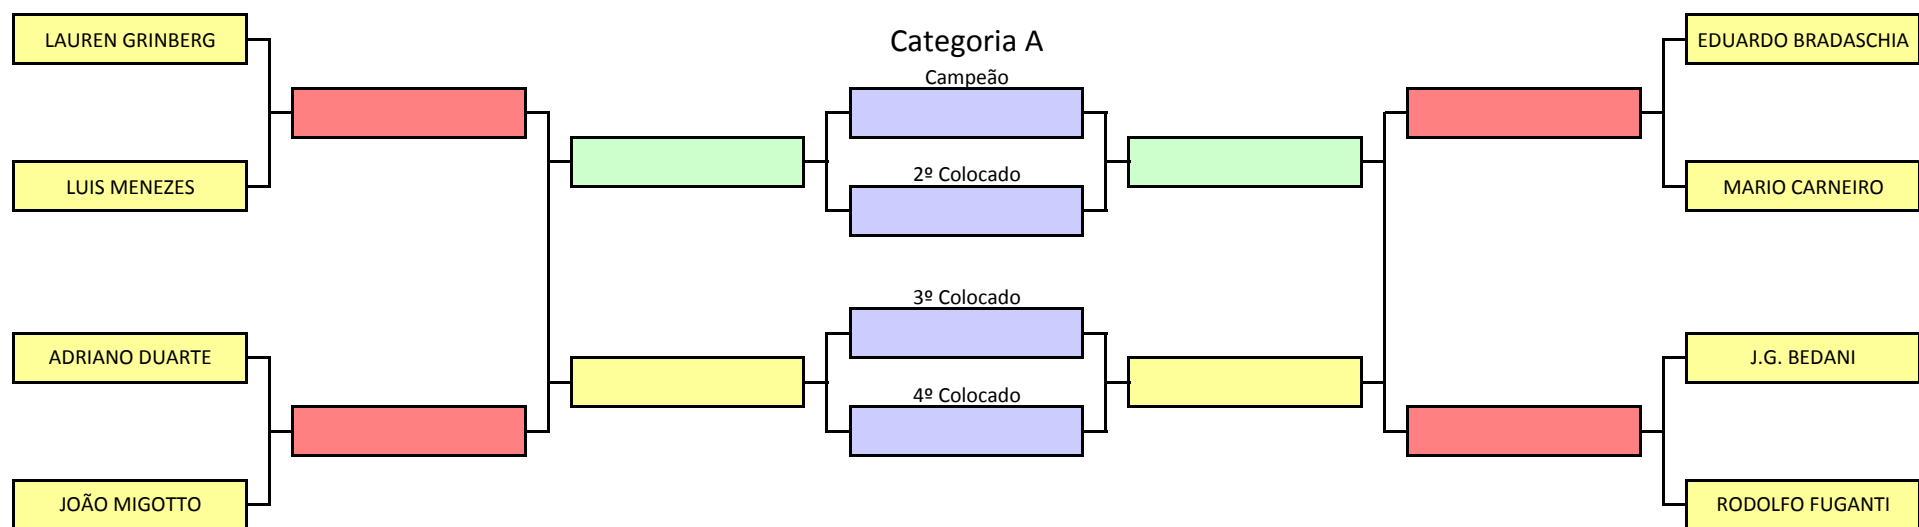

43º Torneio Pé Duro

Categoria Super A

O horário oficial é 19hs, mas em comum acordo poderá ser jogado no horário das 15 ou 17 horas.

O horário oficial é 19hs, mas em comum acordo poderá ser jogado no horário das 15 ou 17 horas.

O horário oficial é 19hs, mas em comum acordo poderá ser jogado no horário das 15 ou 17 horas.